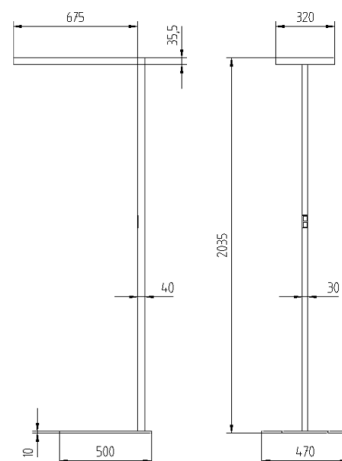

Lavigo Stehleuchte 87W - DPS 372/R

Bestückung: LED light engines gemäß Zhaga-Standard, Energieeffizienzklasse A+; Lichtfarbe neutralweiß 4000K, Farbwiedergabe Ra>80; Digital dimmbares DALI Betriebsgerät; Anschluss: 220-240V; 50/60Hz; Multifunktionsstaster, präsenz- und tageslichtabhängig geregelt, PULSE PIR; Leuchtengehäuse: Stahl/Kunststoff, weiß lackiert, Zierkontrastfarbe flintgrau; Lampenabdeckung: Acryl (PMMA), glasklar (farblos); Standrohr: gerades Stahlrohr; weiß lackiert; Leuchtenfuss: C-förmig (flach); Gewicht (netto): ca. 18.5 kg; Netzanschlussleitung: 3,0 m Netzstecker; Lichtverteilung: direkt/indirekt; Entblendung: Kegelpismenblende; Besonderheiten: Separierte individuelle Einstellung von Direkt- und Indirektlicht, Nachrüstbar mit EnOcean Funkmodul PULSE TALK

Catégorie de luminaire	Lampadaires
Catégorie de lampe	LED
Appareillage gradable	intégré oui
Système de réglage de la lumière intégré	ou (sans communication)
N° du luminaire	121707000
Puissance mesurée (nominale / en standby)	87 W / 0.34 W
Flux total à 25 °C	12053 lm
Efficacité lumineuse du luminaire (valeur exigée)	139 lm/W (105 lm/W)
Part de lumière directe	13 %
Catégorie d'éblouissement UGR dans pièce standard	<16 / <16 (en longueur/perpendiculaire)
Luminance max. dès 65°	max. 2500 cd/m ²
Température de couleur	4000 K
Indice de rendu de couleur	>80
Durée de vie	50000 h
Mesures	LTI Karlsruhe, 27.06.2016 / LTI des KIT
Fichier EULUMDAT	20160024-LDT-12_-_LAVIGO_-_DP(S_T_A)_12000_840