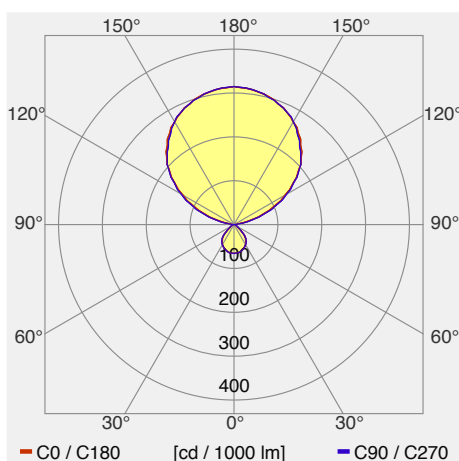

Lavigo Stehleuchte 87W - DPS 372/R

Bestückung: LED light engines gemäß Zhaga-Standard, Energieeffizienzklasse A+; Lichtfarbe neutralweiß 4000K, Farbwiedergabe Ra>80; Digital dimmbares DALI Betriebsgerät; Anschluss: 220-240V; 50/60Hz; Multifunktionsstaster, präsenz- und tageslichtabhängig geregelt, PULSE PIR; Leuchtengehäuse: Stahl/Kunststoff, weiß lackiert, Zierkontrastfarbe flintgrau; Lampenabdeckung: Acryl (PMMA), glasklar (farblos); Standrohr: gerades Stahlrohr; weiß lackiert; Leuchtenfuss: C-förmig (flach); Gewicht (netto): ca. 18.5 kg; Netzanschlussleitung: 3,0 m Netzstecker; Lichtverteilung: direkt/indirekt; Entblendung: Kegelpismenblende; Besonderheiten: Separierte individuelle Einstellung von Direkt- und Indirektlicht, Nachrüstbar mit EnOcean Funkmodul PULSE TALK

Catégorie de luminaire	Lampadaires
Catégorie de lampe	LED
Appareillage gradable	intégré oui
Système de réglage de la lumière intégré	ou (sans communication)
N° du luminaire	121707000
Puissance mesurée (nominale / en standby)	87 W / 0.34 W
Flux total à 25 °C	12053 lm
Efficacité lumineuse du luminaire (valeur exigée)	139 lm/W (105 lm/W)
Part de lumière directe	13 %
Catégorie d'éblouissement UGR dans pièce standard	<16 / <16 (en longueur/perpendiculaire)
Luminance max. dès 65°	max. 2500 cd/m ²
Température de couleur	4000 K
Indice de rendu de couleur	>80
Durée de vie	50000 h
Mesures	LTI Karlsruhe, 27.06.2016 / LTI des KIT
Fichier EULUMDAT	20160024-LDT-12_-_LAVIGO_-_DP(S_T_A)_12000_840