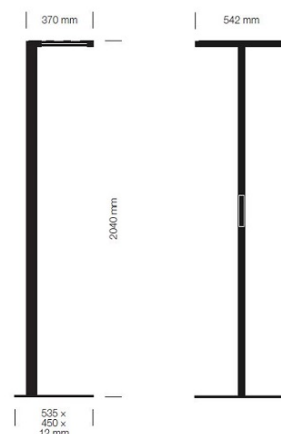

Neben ihrer asymmetrischen Lichtverteilung überzeugt die VITAWORK® mit hohen Lichtströmen im gleichen Leuchtdesign. Die Leuchte ist je nach Raumgröße mit drei verschiedenen Lichtströmen erhältlich und liefert dabei optimales Arbeitslicht. Die Kombination aus direkter und indirekter Beleuchtung sorgt für eine besonders gleichmäßige Ausleuchtung und eine normgerechte Ausleuchtung von tiefen Büroräumen. Durch den Einsatz der Leuchte ist ein vollständiger Verzicht auf die sonst üblichen Deckenspots oder weitere Stehleuchten möglich. Somit werden Schalter, verlegte Kabel und abgehängte Decken nicht mehr benötigt. Dies spart Kosten, schont die Umwelt und schafft neue Möglichkeiten für Architekten. Beispielsweise durch freie Decken wird eine flexiblere architektonische Gestaltung ermöglicht.

Frei von jeglicher Automatisierung, ist es dem Nutzer aber auch möglich mithilfe der intuitiven Bedienoberfläche via Touch-Berührung eine eigene Regulation sämtlicher

Catégorie de luminaire	Lampadaires
Catégorie de lampe	LED
Appareillage gradable	intégré oui
Système de réglage de la lumière intégré	oui (communication simple)
N° du luminaire	9241 / 9242
Puissance mesurée (nominale / en standby)	79 W / 0.55 W
Flux total à 25 °C	10698 lm
Efficacité lumineuse du luminaire (valeur exigée)	135 lm/W (104 lm/W)
Part de lumière directe	15 %
Catégorie d'éblouissement UGR dans pièce standard	<19 / <19 (en longueur/perpendiculaire)
Luminance max. dès 65°	max. 1796 cd/m²
Température de couleur	4000 K
Indice de rendu de couleur	>80
	3
Durée de vie	50000 h
Mesures	LDT Editor version 1.2.2.0 - DIAL GmbH (www.dial.de) on
Fichier EULUMDAT	LUCTRA_9241_9242,_Asym_12.000.Idt, originale