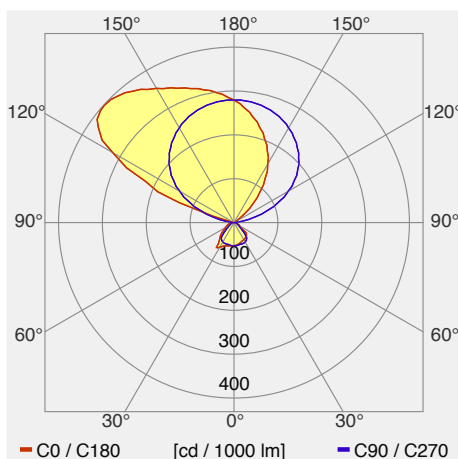

Neben ihrer asymmetrischen Lichtverteilung überzeugt die VITAWORK® mit hohen Lichtströmen im gleichen Leuchtdesign. Die Leuchte ist je nach Raumgröße mit drei verschiedenen Lichtströmen erhältlich und liefert dabei optimales Arbeitslicht. Die Kombination aus direkter und indirekter Beleuchtung sorgt für eine besonders gleichmäßige Ausleuchtung und eine normgerechte Ausleuchtung von tiefen Büroräumen. Durch den Einsatz der Leuchte ist ein vollständiger Verzicht auf die sonst üblichen Deckenspots oder weitere Stehleuchten möglich. Somit werden Schalter, verlegte Kabel und abgehängte Decken nicht mehr benötigt. Dies spart Kosten, schont die Umwelt und schafft neue Möglichkeiten für Architekten. Beispielsweise durch freie Decken wird eine flexiblere architektonische Gestaltung ermöglicht.

Frei von jeglicher Automatisierung, ist es dem Nutzer aber auch möglich mithilfe der intuitiven Bedienoberfläche via Touch-Berührung eine eigene Regulation sämtlicher

Catégorie de luminaire	Lampadaires
Catégorie de lampe	LED
Appareillage gradable	intégré oui
Système de réglage de la lumière intégré	oui (communication simple)
N° du luminaire	9241 / 9242
Puissance mesurée (nominale / en standby)	79 W / 0.55 W
Flux total à 25 °C	10698 lm
Efficacité lumineuse du luminaire (valeur exigée)	135 lm/W (104 lm/W)
Part de lumière directe	15 %
Catégorie d'éblouissement UGR dans pièce standard	<19 / <19 (en longueur/perpendiculaire)
Luminance max. dès 65°	max. 1796 cd/m²
Température de couleur	4000 K
Indice de rendu de couleur	>80
	3
Durée de vie	50000 h
Mesures	LDT Editor version 1.2.2.0 - DIAL GmbH (www.dial.de) on
Fichier EULUMDAT	LUCTRA_9241_9242,_Asym_12.000.Idt, originale