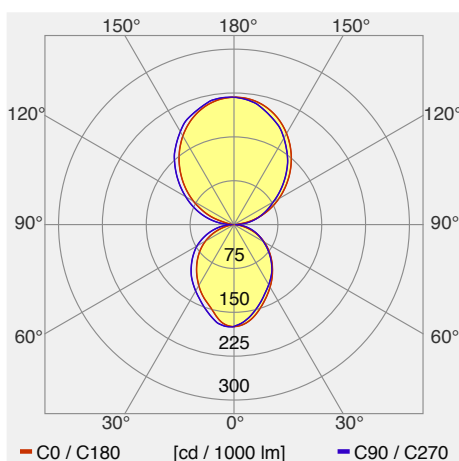

Ofinto Stehleuchte 830W

Faites l'expérience d'un éclairage à la pointe de l'industrie - avec ses 10 000 lumens, notre lampe de bureau fixe de nouvelles références en matière de puissance lumineuse et d'efficacité énergétique. Son design élancé et moderne s'intègre parfaitement dans tous les intérieurs. Le détecteur de mouvement intelligent permet des économies d'énergie supplémentaires. Certifiée Minergie pour le développement durable. Lumineuse, élégante, intelligente - la lampe de bureau de demain.

Catégorie de luminaire	Lampadaires
Catégorie de lampe	LED
Appareillage gradable	intégré non
Système de réglage de la lumière intégré	oui (communication simple)
N° du luminaire	-
Puissance mesurée (nominale / en standby)	82 W / 0.5 W
Flux total à 25 °C	9691 lm
Efficacité lumineuse du luminaire (valeur exigée)	118 lm/W (108 lm/W)
Part de lumière directe	42 %
Catégorie d'éblouissement UGR dans pièce standard	<16 / <16 (en longueur/perpendiculaire)
Luminance max. dès 65°	max. 620 cd/m ²
Température de couleur	4000 K
Indice de rendu de couleur	>80
	5
Durée de vie	50000 h
Mesures	EVERFINE, 17 August 2023/wt
Fichier EULUMDAT	SYF9008_20230822_korr.ltd, originale