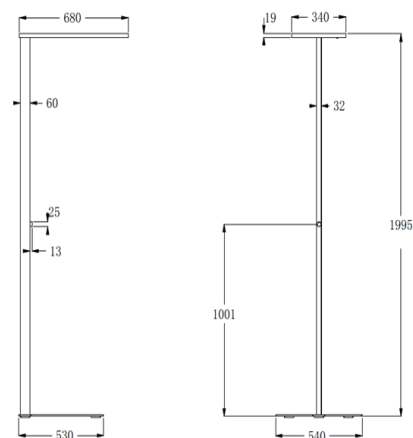

Ofinto Stehleuchte 830W

Faites l'expérience d'un éclairage à la pointe de l'industrie - avec ses 10 000 lumens, notre lampe de bureau fixe de nouvelles références en matière de puissance lumineuse et d'efficacité énergétique. Son design élancé et moderne s'intègre parfaitement dans tous les intérieurs. Le détecteur de mouvement intelligent permet des économies d'énergie supplémentaires. Certifiée Minergie pour le développement durable. Lumineuse, élégante, intelligente - la lampe de bureau de demain.

Catégorie de luminaire	Lampadaires
Catégorie de lampe	LED
Appareillage gradable	intégré non
Système de réglage de la lumière intégré	oui (communication simple)
N° du luminaire	-
Puissance mesurée (nominale / en standby)	82 W / 0.5 W
Flux total à 25 °C	9691 lm
Efficacité lumineuse du luminaire (valeur exigée)	118 lm/W (108 lm/W)
Part de lumière directe	42 %
Catégorie d'éblouissement UGR dans pièce standard	<16 / <16 (en longueur/perpendiculaire)
Luminance max. dès 65°	max. 620 cd/m ²
Température de couleur	4000 K
Indice de rendu de couleur	>80
	5
Durée de vie	50000 h
Mesures	EVERFINE, 17 August 2023/wt
Fichier EULUMDAT	SYF9008_20230822_korr.ltd, originale